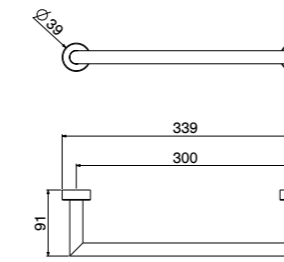

art. 0222/AB	
0222/AB STD	€ -
0222/AB INT	€ -
0222/AB SPC	€ -
0222/AB PVD	€ -

Appendiabito
Robe hook
Patère
Haken
Percha

art. 0522/AB	
0522/AB STD	€ -
0522/AB INT	€ -
0522/AB SPC	€ -
0522/AB PVD	€ -

Portarotolo
Toilet roll holder
Porte verre
Glashalter
Portavasos

art. 1022/AB	
1022/AB STD	€ -
1022/AB INT	€ -
1022/AB SPC	€ -
1022/AB PVD	€ -

Portasciugamano cm 30
Towel rail cm 30
Porte serviette cm 30
Handtuchhalter cm 30
Toallero cm 30

art. 2722/AB	
2722/AB STD	€ -
2722/AB INT	€ -
2722/AB SPC	€ -
2722/AB PVD	€ -