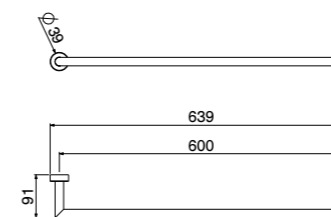

art. 1022/AB	
1022/AB STD	€ -
1022/AB INT	€ -
1022/AB SPC	€ -
1022/AB PVD	€ -

Portasciugamano cm 30
Towel rail cm 30
Porte serviette cm 30
Handtuchhalter cm 30
Toallero cm 30

art. 2722/AB	
2722/AB STD	€ -
2722/AB INT	€ -
2722/AB SPC	€ -
2722/AB PVD	€ -

Portasciugamano cm 45
Towel rail cm 45
Porte serviette cm 45
Handtuchhalter cm 45
Toallero cm 45

art. 2822/AB	
2822/AB STD	€ -
2822/AB INT	€ -
2822/AB SPC	€ -
2822/AB PVD	€ -

Portasciugamano cm 60
Towel rail cm 60
Porte serviette cm 60
Handtuchhalter cm 60
Toallero cm 60