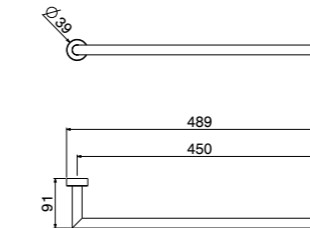

art. 0222/AB	
0222/AB STD	€ -
0222/AB INT	€ -
0222/AB SPC	€ -
0222/AB PVD	€ -

Appendiabito
Robe hook
Patère
Haken
Percha

art. 0522/AB	
0522/AB STD	€ -
0522/AB INT	€ -
0522/AB SPC	€ -
0522/AB PVD	€ -

Portarotolo
Toilet roll holder
Porte verre
Glashalter
Portavasos

art. 1022/AB	
1022/AB STD	€ -
1022/AB INT	€ -
1022/AB SPC	€ -
1022/AB PVD	€ -

Portasciugamano cm 30
Towel rail cm 30
Porte serviette cm 30
Handtuchhalter cm 30
Toallero cm 30

art. 2722/AB	
2722/AB STD	€ -
2722/AB INT	€ -
2722/AB SPC	€ -
2722/AB PVD	€ -