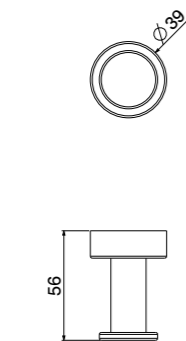

art. 0222/AB	
0222/AB STD	€ -
0222/AB INT	€ -
0222/AB SPC	€ -
0222/AB PVD	€ -

Appendiabito
Robe hook
Patère
Haken
Percha

art. 0522/AB	
0522/AB STD	€ -
0522/AB INT	€ -
0522/AB SPC	€ -
0522/AB PVD	€ -

Portarotolo
Toilet roll holder
Porte verre
Glashalter
Portavasos

art. 1022/AB	
1022/AB STD	€ -
1022/AB INT	€ -
1022/AB SPC	€ -
1022/AB PVD	€ -

Portasciugamano cm 30
Towel rail cm 30
Porte serviette cm 30
Handtuchhalter cm 30
Toallero cm 30

art. 2722/AB	
2722/AB STD	€ -
2722/AB INT	€ -
2722/AB SPC	€ -
2722/AB PVD	€ -

Portasciugamano cm 45
Towel rail cm 45
Porte serviette cm 45
Handtuchhalter cm 45
Toallero cm 45

art. 2822/AB	
2822/AB STD	€ -
2822/AB INT	€ -
2822/AB SPC	€ -
2822/AB PVD	€ -

Portasciugamano cm 60
Towel rail cm 60
Porte serviette cm 60
Handtuchhalter cm 60
Toallero cm 60