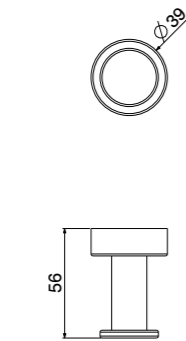

art. 0222/AB	
0222/AB STD	€ -
0222/AB INT	€ -
0222/AB SPC	€ -
0222/AB PVD	€ -

Appendiabito
Robe hook
Patère
Haken
Percha

art. 0522/AB	
0522/AB STD	€ -
0522/AB INT	€ -
0522/AB SPC	€ -
0522/AB PVD	€ -

Portarotolo
Toilet roll holder
Porte verre
Glashalter
Portavasos

art. 1022/AB	
1022/AB STD	€ -
1022/AB INT	€ -
1022/AB SPC	€ -
1022/AB PVD	€ -

Portasciugamano cm 30
Towel rail cm 30
Porte serviette cm 30
Handtuchhalter cm 30
Toallero cm 30

art. 2722/AB	
2722/AB STD	€ -
2722/AB INT	€ -
2722/AB SPC	€ -
2722/AB PVD	€ -

Portasciugamano cm 45
Towel rail cm 45
Porte serviette cm 45
Handtuchhalter cm 45
Toallero cm 45

art. 2822/AB	
2822/AB STD	€ -
2822/AB INT	€ -
2822/AB SPC	€ -
2822/AB PVD	€ -

Portasciugamano cm 60
Towel rail cm 60
Porte serviette cm 60
Handtuchhalter cm 60
Toallero cm 60