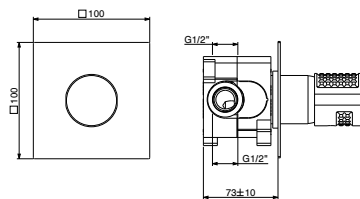

0.65

45x30x36

Miscelatore incasso doccia completo di scatola universale GBOX

Built-in shower mixer with Gbox universal built-in box

Mitigeur à encastrer et boîtier universel GBOX

Unterputz Brausemischer mit GBOX