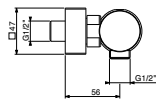

8200/.. **INT**

€

8200/.. **SPC**

€

60x37x28

**Miscelatore esterno doccia**

External shower mixer

Mitigeur douche mural