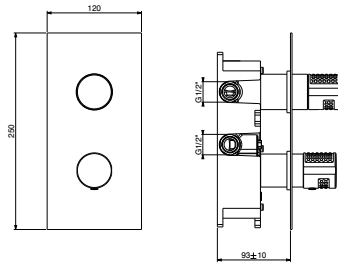

€

8225/.. **SPC**

€

60x37x28

Miscelatore incasso 2 vie con deviatore manuale completo di scatola universale GBOX

Built-in 2 ways mixer with manual diverter and Gbox universal built-in box

Mitigeur à encastrer 2 voies avec inverseur manuel et boîtier universel GBOX