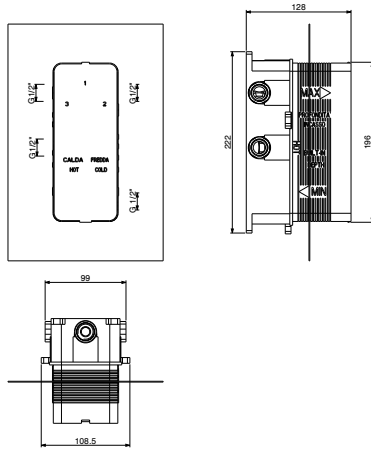

45x30x36

PARTE INCASSO - BUILT-IN BOX

Scatola universale da incasso per miscelatore meccanico CON DEVIATORE MANUALE - 2 vie di uscita

Universal built-in box for GBOX mechanical shower mixer with manual diverter - 2 outlets