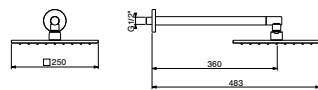

conf./packs 10 pcs.

44x35x25

Miscelatore meccanico completo di manopola deviatrice e doccetta con soffione 250 x 250 mm

Mechanical mixer complete with diverter and handshower with shower head 250 x 250 mm