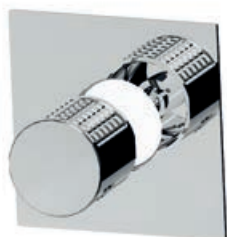

PARTE INCASSO - BUILT-IN BOX

Scatola universale da incasso per miscelatore meccanico doccia GBOX - 1 via di uscita

Universal built-in box for GBOX mechanical shower mixer 1 way

Boîtier universel d'encastrement mitigeur mécanique douche GBOX - 1 voies de sortie

Universal Einbaubox mit Bereitstellung für GBOX mechanischen Duschkocher - 1 Wege Umstellung

Caja universal por empotrar para mezclador mecánico de ducha GBOX - 1 vías de salida

art. 40840

0.95

GBOX

art. SC053

SC0530000 STD	€
----------------------	---

45x30x36

PARTE ESTERNA - EXTERNAL PART

Miscelatore incasso doccia

Built-in 2 shower mixer

Mitigeur douche à encastrer

Unterputz Brausemischer

Mezclador monomando de empotrar para ducha