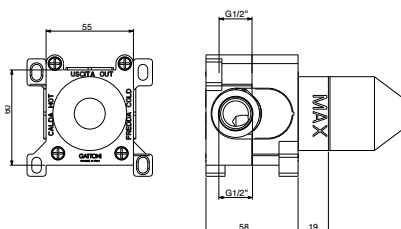

Mezclador monomando de empotrar para ducha y caja universal GBOX

art. 40840

art. SC053

1.2

GBOX

art. 8231/...CH

8231/...CH STD	€
8231/...CH INT	€
8231/...CH SPC	€
8231/...CH PVD	€

45x30x36