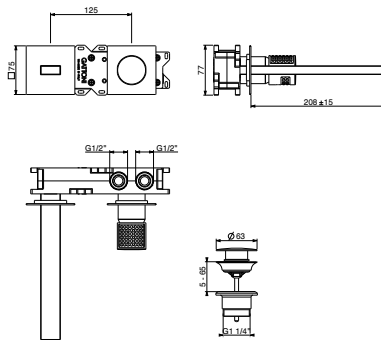

Mezclador monomando montaje en muro con GBOX

art. 40840

art. A987

Art. 14235

art. 1510

Art. SC070
GBOX

2.7

GBOX**art. 8235/..**8235/.. **STD** €8235/.. **INT** €8235/.. **SPC** €8235/.. **PVD** €6 p.
0,06 m³

60x37x28

**Miscelatore lavabo a muro con GBOX**

Basin mixer wall installation with GBOX

Mitigeur lavabo mural avec GBOX

Einhand-Waschtischmischer Wandmontage mit GBOX

Mezclador monomando montaje en muro con GBOX