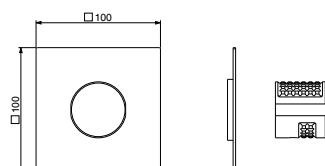

PARTE ESTERNA - EXTERNAL PART

Miscelatore incasso doccia

Built-in 2 shower mixer

Mitigeur douche à encastrer

Unterputz Brausemischer

Mezclador monomando de empotrar para ducha

0.4

art. 8231/ESCO

8231/ESCO STD	€
8231/ESCO INT	€
8231/ESCO SPC	€
8231/ESCO PVD	€

45x30x36