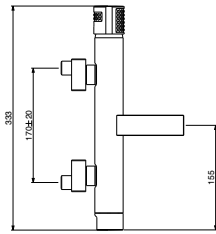

Miscelatore esterno vasca con doccia duplex

External bath mixer with shower kit

Mitigeur bain/douche mural avec kit de douche

Einhand-Wannenfüllmischer mit Brausegarnitur

Mezclador monomando baño externo con ducha flexo y soporte

art. 40830

art. A987

Art. 14236

art. 14027

art. 6451/PD ABS
monogetto 1 jet

4.5

art. 8200/..

8200/.. **STD**

€

8200/.. **INT**

€

8200/.. **SPC**

€

60x37x28