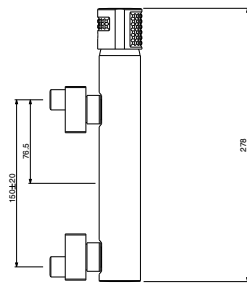

8200/.. **INT**

€

8200/.. **SPC**

€

60x37x28

**Miscelatore esterno doccia**

External shower mixer

Mitigeur douche mural