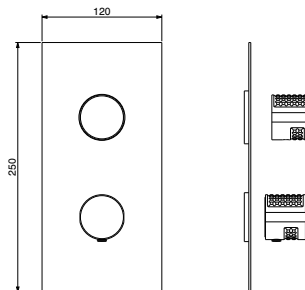

Caja universal por empotrar para mezclador mecánico de ducha GBOX con desviador manual - 2 vías de salida

art. 40840

Art. 40992
deviatore
diverter

1.4

GBOX

art. SC066

SC0660000 **STD** €

45x30x36