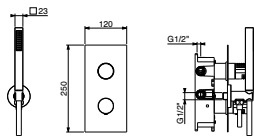

art. 40840

Art. 40992
deviatore
diverter

art. SUQU10

art. 14027

art. 6451/PD ABS
monogetto 1 jet

250 mm

art. SC066

8.0

art. 8280/..

8280/.. **STD**

€

8280/.. **INT**

€

8280/.. **SPC**

€

8280/.. **PVD**

€

conf./packs 10 pcs.

84x44x18