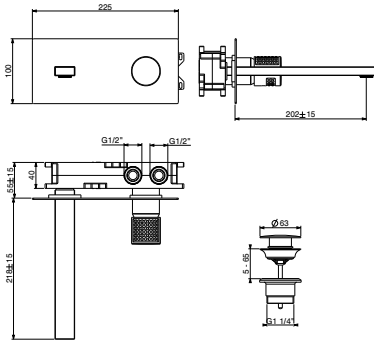

Flessibili di alimentazione G3/8" / Stainless steel flexible connections G3/8"

**Miscelatore lavabo a muro con GBOX**

Basin mixer wall installation with GBOX

Mitigeur lavabo mural avec GBOX

Einhand-Waschtischmischer Wandmontage mit GBOX