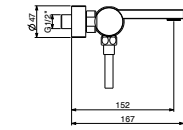

Miscelatore esterno vasca con doccia duplex

External bath mixer with shower kit

Mitigeur bain/douche mural avec kit de douche

Einhand-Wannenfüllmischer mit Brausegarnitur

Mezclador monomando baño externo con ducha flexo y soporte

art. 40830

art. A987

Art. 14236

art. 14027

art. 6451/PD ABS
monogetto 1 jet

4.5

art. 8200/..

8200/.. **STD**

€

8200/.. **INT**

€

8200/.. **SPC**

€

60x37x28