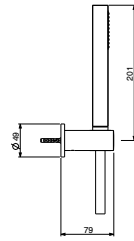

Miscelatore esterno vasca con doccia duplex

External bath mixer with shower kit

Mitigeur bain/douche mural avec kit de douche

Einhand-Wannenfüllmischer mit Brausegarnitur

Mezclador monomando baño externo con ducha flexo y soporte

art. 40830

art. A987

Art. 14236

art. 14027

art. 6451/PD ABS
monogetto 1 jet

4.5

art. 8200/..

8200/.. **STD**

€

8200/.. **INT**

€

8200/.. **SPC**

€

60x37x28