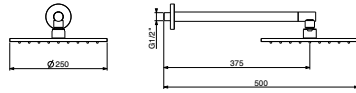

0.4

art. 8231/ESCO

8231/ESCO STD	€
8231/ESCO INT	€
8231/ESCO SPC	€
8231/ESCO PVD	€

45x30x36

Miscelatore meccanico completo di manopola deviatrice e doccetta con soffione 250 x 250 mm

Mechanical mixer complete with diverter and handshower with shower head 250 x 250 mm