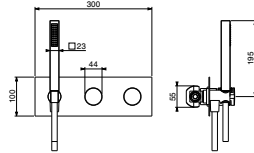

art. 40830

Art. 40996
deviatore
diverter

art. 14027

art. 6451/PD ABS
monogetto 1 jet

250 mm

SC075

12.5

art. 8270/..

8270/.. **STD**

€

8270/.. **INT**

€

8270/.. **SPC**

€

8270/.. **PVD**

€

conf./packs 10 pcs.

44x35x25