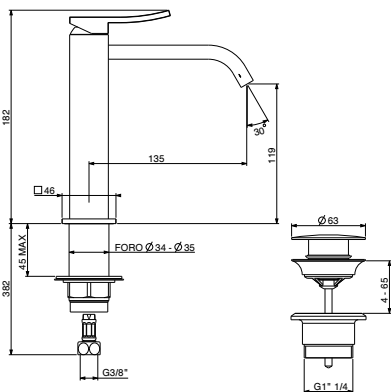

Mezclador monomando lavabo con válvula de desague regulable con tapón manual, flex inox, caño 115 mm

art. 8842

8842/88 **STD** €

8842/88 **INT** €

8842/88 **SPC** €

60x37x28

Miscelatore lavabo con piletta regolabile con tappo a scatto, flex inox di alimentazione, bocca 135 mm