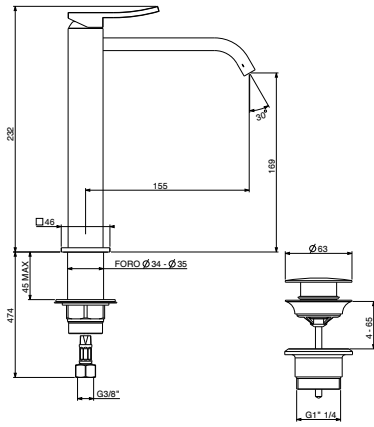

Mezclador monomando lavabo con válvula de desague regulable con tapón manual, flex inox, caño 135 mm

art. 8844

8844/88 **STD** €

8844/88 **INT** €

8844/88 **SPC** €

60x37x28

GATTONI

Miscelatore lavabo con piletta regolabile con tappo a scatto, flex inox di alimentazione, bocca 155 mm