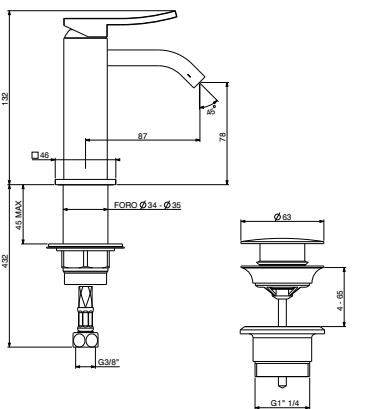

Mezclador monomando lavabo con válvula de desague regulable con tapón manual, flex inox, caño 155 mm

86x40x36

art. 8846	
8846/88 STD	€
8846/88 INT	€
8846/88 SPC	€

Miscelatore lavabo con piletta regolabile con tappo a scatto, flex inox di alimentazione, bocca 195 mm

Basin mixer with adjustable waste, with manual plug, flex inox, spout 195 mm

Mitigeur lavabo avec vidage réglable avec bonde clic-clac manuel, flex inox, bec 195 mm

Einhand-Waschtischmischer ohne Ablaufgarnitur mit flexiblen Anschlüsschläuchen, Auslauf 195 mm

Mezclador monomando lavabo con válvula de desague regulable con tapón manual, flex inox, caño 195 mm

86x40x36

art. 8848	
8848/88 STD	€
8848/88 INT	€
8848/88 SPC	€

Miscelatore bidet con piletta regolabile con tappo a scatto, flex inox di alimentazione