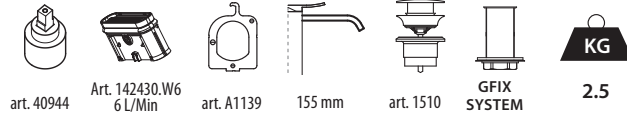

86x40x36

art. 8846	
8846/88 STD	€
8846/88 INT	€
8846/88 SPC	€