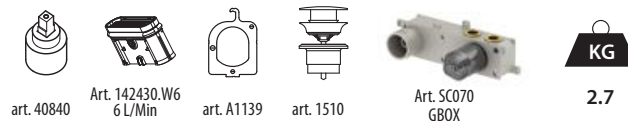

Mezclador monomando bidè con válvula de desague regulable con tapón manual, flex inox

60x37x28

art. 8850	
8850/88 STD	€
8850/88 INT	€
8850/88 SPC	€

Miscelatore lavabo a muro con scatola GBOX

Basin mixer wall installation with GBOX
 Mitigeur lavabo mural avec boîte GBOX
 Einhand-Waschtischmischer Wandmontage mit GBOX
 Mezclador monomando montaje en muro con caja GBOX

GBOX

art. 8835

8835/88 STD	€
8835/88 INT	€
8835/88 SPC	€

Miscelatore lavabo a muro con scatola GBOX

Basin mixer wall installation with GBOX
 Mitigeur lavabo mural avec boîte GBOX
 Einhand-Waschtischmischer Wandmontage mit GBOX
 Mezclador monomando montaje en muro con caja GBOX

GBOX

art. 8839

8839/88 STD	€
8839/88 INT	€
8839/88 SPC	€

Miscelatore esterno vasca con doccia duplex

External bath mixer with shower kit
 Mitigeur bain/douche mural avec kit de douche
 Einhand-Wannenfüllmischer mit Brausegarnitur
 Mezclador monomando baño externo con ducha flexo y soporte