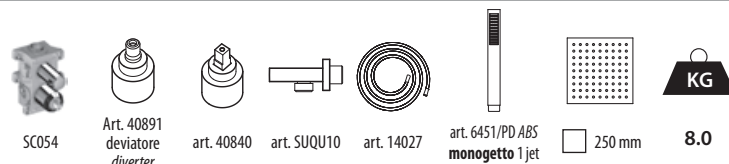

conf./packs 10 pcs.

84x44x18