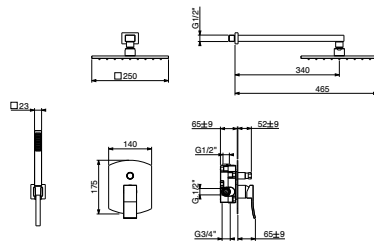

Miscelatore meccanico completo di manopola deviatrice e doccetta con soffione 250 x 250 mm

Mechanical mixer complete with diverter and handshower with shower head 250 x 250 mm

Mélangeur mécanique complet avec déviateur et douchette avec pomme de douche 250 x 250 mm

Mechanischer Mixer mit Umstellknopf und Handbrause mit Duschkopf 250 x 250 mm

Mezclador mecánico con desviador y ducha de mano con cabezal de ducha 250 x 250 mm

art. 8890/PD	
8890/PD STD	€
8890/PD INT	€
8890/PD SPC	€