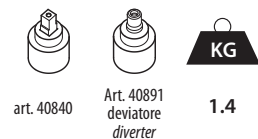

GBOX	
art. SC054	
SC0540000 STD	€

43x40x36