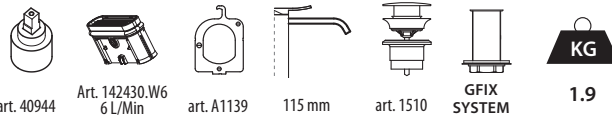

art. 8842

8842/88 **STD** €

8842/88 **INT** €

8842/88 **SPC** €

60x37x28