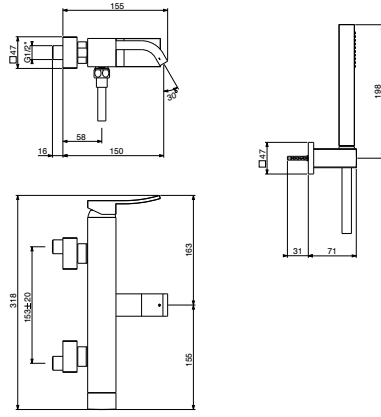

Mezclador monomando bidè con válvula de desague regulable con tapón manual, flex inox

60x37x28

art. 8850	
8850/88 STD	€
8850/88 INT	€
8850/88 SPC	€

Miscelatore lavabo a muro con scatola GBOX

Basin mixer wall installation with GBOX
 Mitigeur lavabo mural avec boîte GBOX
 Einhand-Waschtischmischer Wandmontage mit GBOX
 Mezclador monomando montaje en muro con caja GBOX

GBOX

art. 8835

8835/88 STD	€
8835/88 INT	€
8835/88 SPC	€

Miscelatore lavabo a muro con scatola GBOX

Basin mixer wall installation with GBOX
 Mitigeur lavabo mural avec boîte GBOX
 Einhand-Waschtischmischer Wandmontage mit GBOX
 Mezclador monomando montaje en muro con caja GBOX

GBOX

art. 8839

8839/88 STD	€
8839/88 INT	€
8839/88 SPC	€

Miscelatore esterno vasca con doccia duplex

External bath mixer with shower kit
 Mitigeur bain/douche mural avec kit de douche
 Einhand-Wannenfüllmischer mit Brausegarnitur
 Mezclador monomando baño externo con ducha flexo y soporte