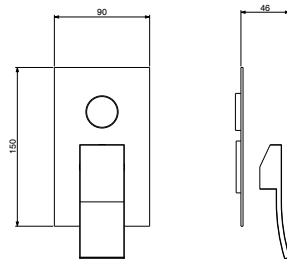

SOLO PARTE ESTERNA - EXTERNAL PART

Miscelatore incasso 2 vie con deviatore

Built-in 2 ways mixer with diverter

Mitigeur à encastrer 2 voies

Unterputz Wannefüll- und Brausemischer

Mezclador monomando de empotrar 2 vías con desviador

0.7

art. 8833/ESCO	
8833/ESCO STD	€
8833/ESCO INT	€
8833/ESCO SPC	€

43x40x36