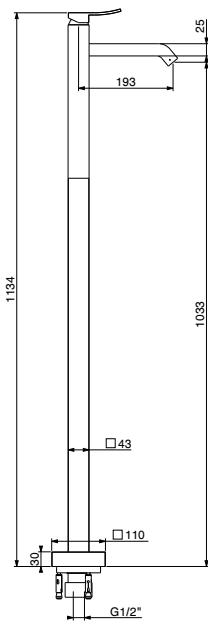

Bec de plafond avec mitigeur

Deckenauslauf mit Mischer

Caño de techo con mezclador a distancia

art. 8849	
8849/88 STD	€
8849/88 INT	€
8849/88 SPC	€

art. 40840 art. A638 art. 14228 3.8

conf./packs 6 pcs.

126x57x16