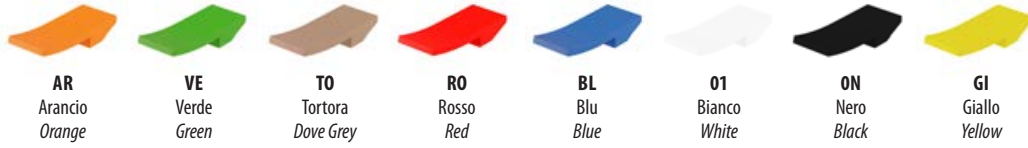

Flessibili di alimentazione G3/8" / Stainless steel flexible connections G3/8"

Leve opache / Matt Levers

Leve lucide / Shiny Levers

Miscelatore lavabo con piletta regolabile con tappo a scatto, flex inox di alimentazione, bocca 115 mm