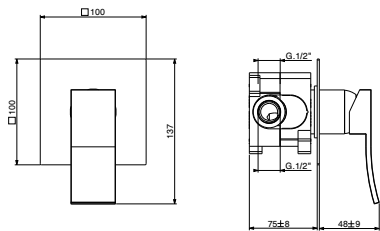

43x40x36

Miscelatore incasso doccia completo di scatola universale GBOX

Built-in shower mixer with Gbox universal built-in box
 Mitigeur à encastrer et boîtier universel GBOX
 Unterputz Brausemischer mit GBOX
 Mezclador monomando de empotrar para ducha y caja universal GBOX