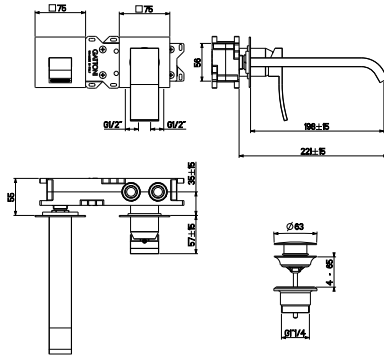

Miscelatore lavabo a muro con scatola GBOX

Basin mixer wall installation with GBOX
Mitigeur lavabo mural avec boîte GBOX
Einhand-Waschtischmischer Wandmontage mit GBOX
Mezclador monomando montaje en muro con caja GBOX