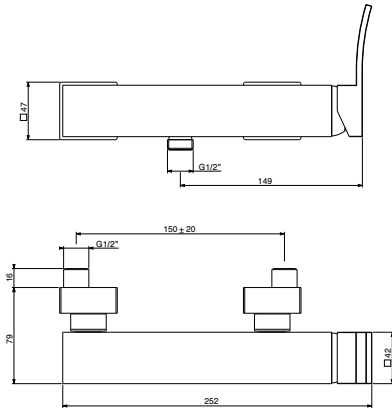

Miscelatore esterno doccia

External shower mixer
Mitigeur douche mural
Einhand-Brausemischer ohne Brausegarnitur
Mezclador monomando ducha externo

art. 8825	
8825/88 STD	€
8825/88 INT	€
8825/88 SPC	€

art. 40830

Uscita bassa
Low Outlet

2.9

60x37x28