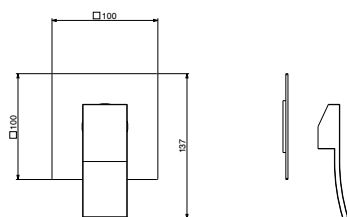

PARTE ESTERNA - EXTERNAL PART

Miscelatore incasso 1 via

Built-in 1 way mixer

Mitigeur à encastrer 1 voies

Unterputz Wannefüll

Mezclador monomando de empotrar 1 vías

0.9

art. 8831/ESCO

8831/ESCO **STD** €

8831/ESCO **INT** €

8831/ESCO **SPC** €

43x40x36