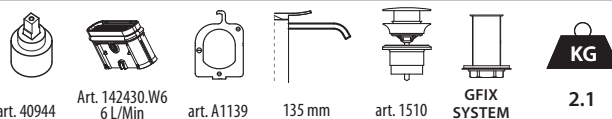

art. 8844

8844/88 **STD** €

8844/88 **INT** €

8844/88 **SPC** €

60x37x28