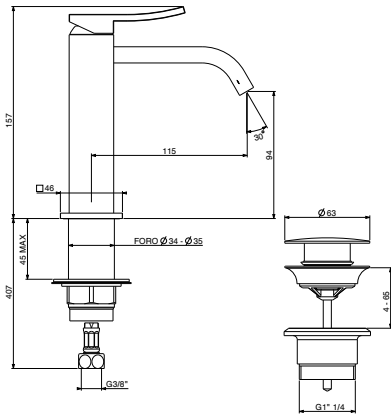

Flessibili di alimentazione G3/8" / Stainless steel flexible connections G3/8"

Leve opache / Matt Levers

Leve lucide / Shiny Levers

Miscelatore lavabo con piletta regolabile con tappo a scatto, flex inox di alimentazione, bocca 115 mm