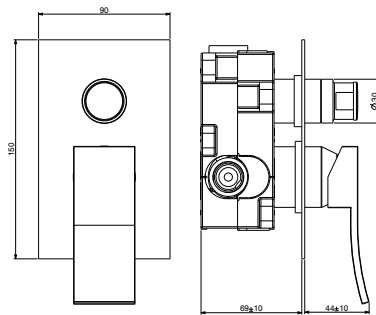

art. 40830

Uscita bassa
Low Outlet

2.9

60x37x28

Miscelatore incasso 2 vie con deviatore manuale completo di scatola universale GBOX

Built-in 2 ways mixer with manual diverter and Gbox universal built-in box