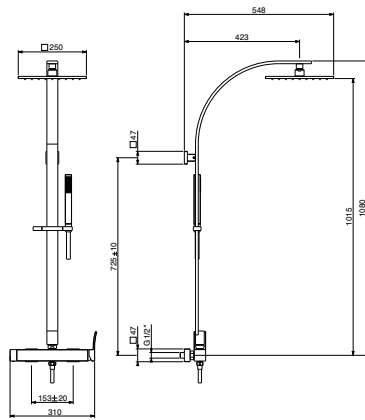

Miscelatore lavabo a pavimento

Floor basin mixer

Mitigeur lavabo avec colonnette

Waschtischmischer mit Standfüßen

Mezclador monomando con columna de suelo

art. 8809	
8809/88 STD	€
8809/88 INT	€
8809/88 SPC	€

art. 40840 art. 14243 15.0

conf./packs 6 pcs.

126x57x16

Miscelatore esterno doccia, completo di colonna doccia con soffione 250 x 250 mm interamente in ottone, anticalcare e doccetta monogetto

External shower mixer, shower column with anti-limestone brass shower head 250 x 250 mm and 1 jet hand-shower