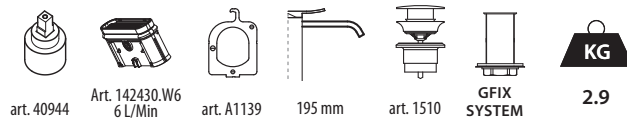

86x40x36

art. 8848	
8848/88 STD	€
8848/88 INT	€
8848/88 SPC	€