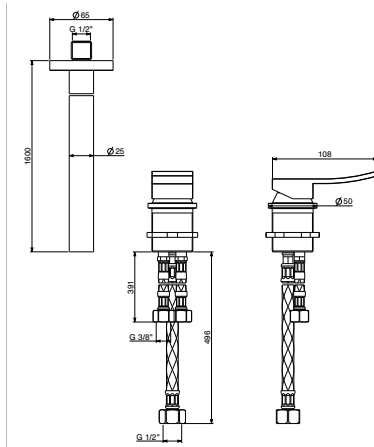

0.9

art. 8831/ESCO

8831/ESCO **STD** €

8831/ESCO **INT** €

8831/ESCO **SPC** €

43x40x36

Bocca di erogazione a soffitto con miscelatore con controllo da remoto

Ceiling spout with remote control mixer