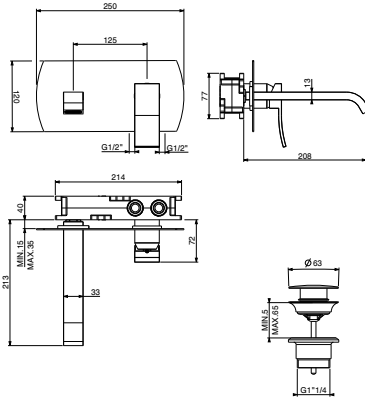

Mezclador monomando lavabo con válvula de desague regulable con tapón manual, flex inox, caño 195 mm

86x40x36

art. 8848	
8848/88 STD	€
8848/88 INT	€
8848/88 SPC	€

Miscelatore bidet con piletta regolabile con tappo a scatto, flex inox di alimentazione

Mezclador monomando bidè con válvula de desague regulable con tapón manual, flex inox

60x37x28

art. 8850	
8850/88 STD	€
8850/88 INT	€
8850/88 SPC	€

Miscelatore lavabo a muro con scatola GBOX

Basin mixer wall installation with GBOX
 Mitigeur lavabo mural avec boîte GBOX
 Einhand-Waschtischmischer Wandmontage mit GBOX
 Mezclador monomando montaje en muro con caja GBOX