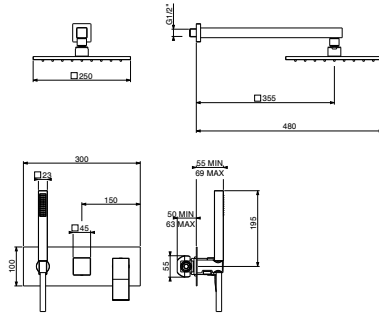

Miscelatore meccanico completo di manopola deviatrice e doccetta con soffione 250 x 250 mm

Mechanical mixer complete with diverter and handshower with shower head 250 x 250 mm

Mélangeur mécanique complet avec déviateur et douchette avec pomme de douche 250 x 250 mm

Mechanischer Mixer mit Umstellknopf und Handbrause mit Duschkopf 250 x 250 mm

Mezclador mecánico con desviador y ducha de mano con cabezal de ducha 250 x 250 mm

art. 8870/PD	
8870/PD STD	€
8870/PD INT	€
8870/PD SPC	€