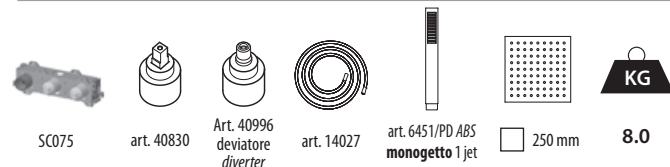

Miscelatore meccanico completo di manopola deviatrice e doccetta con soffione 250 x 250 mm

Mechanical mixer complete with diverter and handshower with shower head 250 x 250 mm

Mélangeur mécanique complet avec déviateur et douchette avec pomme de douche 250 x 250 mm

Mechanischer Mixer mit Umstellknopf und Handbrause mit Duschkopf 250 x 250 mm

Mezclador mecánico con desviador y ducha de mano con cabezal de ducha 250 x 250 mm

art. 8870/PD	
8870/PD STD	€
8870/PD INT	€
8870/PD SPC	€

conf./packs 10 pcs.

44x35x25

Miscelatore meccanico completo di manopola deviatrice e doccetta con soffione 250 x 250 mm

Mechanical mixer complete with diverter and handshower with shower head 250 x 250 mm

Mélangeur mécanique complet avec déviateur et douchette avec pomme de douche 250 x 250 mm

Mechanischer Mixer mit Umstellknopf und Handbrause mit Duschkopf 250 x 250 mm

Mezclador mecánico con desviador y ducha de mano con cabezal de ducha 250 x 250 mm

art. 8890/PD	
8890/PD STD	€
8890/PD INT	€
8890/PD SPC	€

conf./packs 10 pcs.

84x44x18