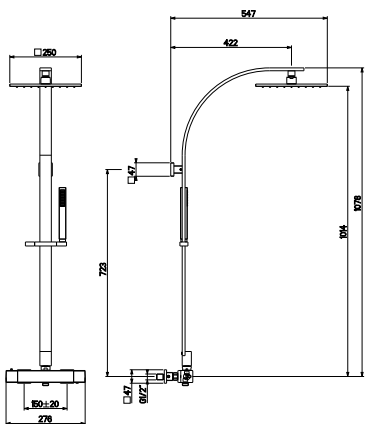

art. 14027

art. 6451/PD ABS monogetto 1 jet

250 mm

13.0

conf./packs 10 pcs.

126x57x16

Miscelatore termostatico esterno doccia a CORPO FREDDO, completo di colonna doccia con soffione 250 x 250 mm interamente in ottone, ispezionabile, anticalcare e doccetta monogetto

External thermostatic mixer with cold body, shower column with anti-limestone shower head 250 x 250 mm entirely made of brass and 1 jet hand-shower

Mitigeur thermostatique d'extérieur à corps froid muni de colonne douche avec pomme de douche anticalcaire 250 x 250 mm entièrement en laiton et douchette 1 jet