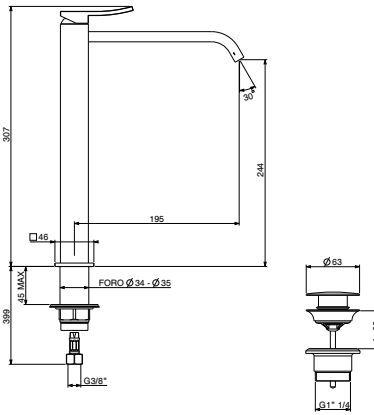

Basin mixer with adjustable waste, with manual plug, flex inox, spout 155 mm

Mitigeur lavabo avec vidage réglable avec bonde clic-clac manuel, flex inox, bec 155 mm

Einhand-Waschtischmischer ohne Ablaufgarnitur mit flexiblen Anschlüsschläuchen, Auslauf 155 mm

Mezclador monomando lavabo con válvula de desague regulable con tapón manual, flex inox, caño 155 mm

86x40x36

art. 8846	
8846/88 STD	€
8846/88 INT	€
8846/88 SPC	€

Miscelatore lavabo con piletta regolabile con tappo a scatto, flex inox di alimentazione, bocca 195 mm