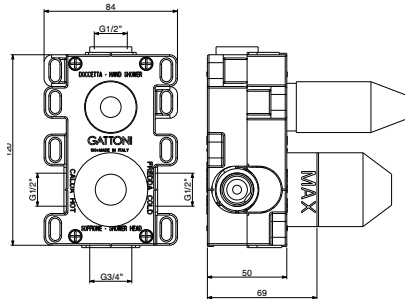

GBOX	
art. 8833.CH	
8833/88.CH STD	€
8833/88.CH INT	€
8833/88.CH SPC	€

43x40x36

PARTE INCASSO - BUILT-IN BOX

Scatola universale da incasso per miscelatore meccanico CON DEVIATORE MANUALE - 2 vie di uscita