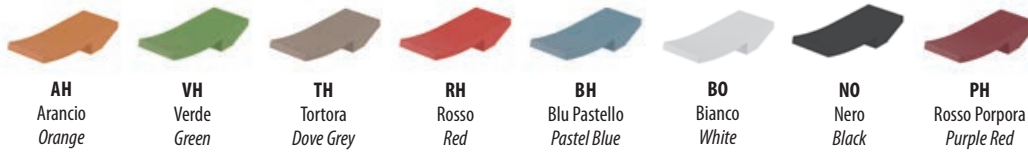

Leve opache / Matt Levers

Leve lucide / Shiny Levers