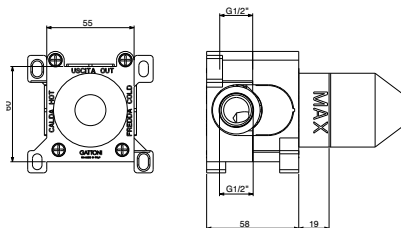

45x30x36

PARTE INCASSO - BUILT-IN BOX

Scatola universale da incasso per miscelatore meccanico 1 via di uscita

Universal built-in box for GBOX mechanical shower mixer
 1 way

Boîtier universel d'encastrement mitigeur mécanique douche
 GBOX - 1 voies de sortie