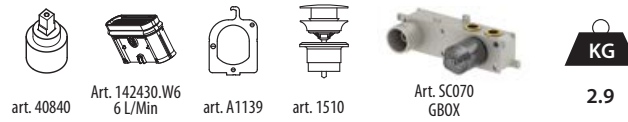

Mezclador monomando bidè con válvula de desague regulable con tapón manual, flex inox

60x37x28

art. 8850	
8850/88 STD	€
8850/88 INT	€
8850/88 SPC	€

Miscelatore lavabo a muro con scatola GBOX

Basin mixer wall installation with GBOX
 Mitigeur lavabo mural avec boîte GBOX
 Einhand-Waschtischmischer Wandmontage mit GBOX
 Mezclador monomando montaje en muro con caja GBOX