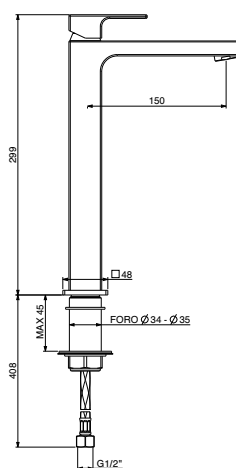

Miscelatore lavabo alto con flex inox di alimentazione, bocca 150 mm

High basin mixer with inlet flex inox, spout 150 mm
Mitigeur lavabo haut avec flex inox, bec 150 mm
Einhand Waschtisch hohe Mischer mit flexiblen Anschl ssen, Auslauf 150 mm
Mezclador monomando lavabo alto sin descarga con flex inox, ca o 150 mm