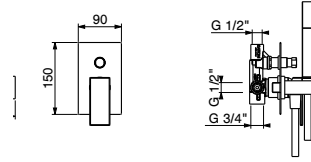

Miscelatore meccanico completo di manopola deviatrice e doccetta con soffione 250 x 250 mm

Mechanical mixer complete with diverter and handshower with shower head 250 x 250 mm

Mélangeur mécanique complet avec déviateur et douchette avec pomme de douche 250 x 250 mm

Mechanischer Mixer mit Umstellknopf und Handbrause mit Duschkopf 250 x 250 mm

Mezclador mecánico con desviador y ducha de mano con cabezal de ducha 250 x 250 mm

art. 2590	
2590/25 STD	€
2590/25 INT	€

conf./packs 10 pcs.

art. 40840	Art. 40891 deviatore diverter	art. SUQU10	art. 14027	art. 6451/PD ABS monogetto 1 jet	□ 250 mm	SC054	8.0

45x35x20