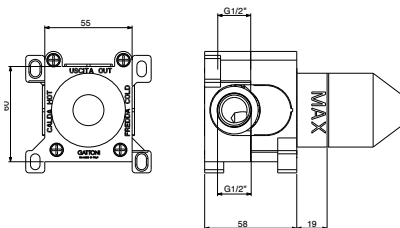

art. 40840

art. SC053

1.25

GBOX

art. 2531.CH

2531/25.CH **STD** €2531/25.CH **INT** €

45x30x36

PARTE INCASSO - BUILT-IN BOX