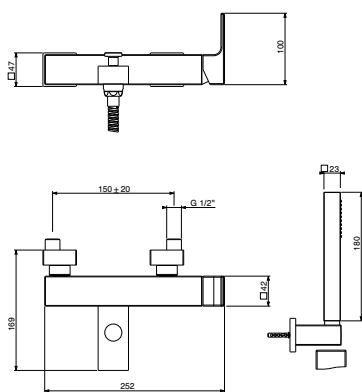

Miscelatore esterno vasca con doccia duplex

External bath mixer with shower kit

Mitigeur bain/douche mural avec kit de douche

Einhand-Wannenfüllmischer mit Brausegarnitur

Mezclador monomando baño externo con ducha flexo y soporte

art. 40830 CHIAVE - KEY
26 mm

art. 14222

art. 14027

art. 6451/PD ABS
monogetto 1 jet

Uscita bassa
Low Outlet

3.8

art. 2500

2500/25 **STD** €

2500/25 **INT** €

60x37x28