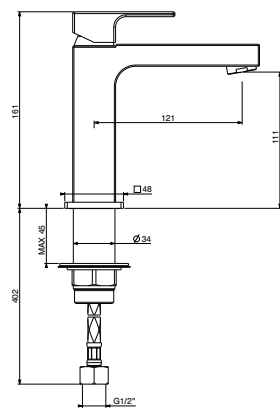

Miscelatore lavabo con flex inox di alimentazione, bocca 121 mm

Basin mixer with flex inox, spout 121 mm
Mitigeur lavabo avec flex inox, bec 121 mm
Einhand-Waschtischmischer mit flexiblen Anschl sschl uchen, Auslauf 121 mm
Mezclador monomando lavabo con flex inox, ca o 121 mm