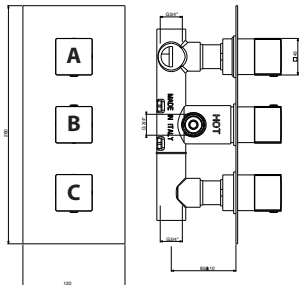

Miscelatore termostatico incasso doccia con deviatore

Built-in thermostatic shower mixer with diverter

Mitigeur thermostatique douche à encastré avec inverseur

Unterputz Thermostat-mischer mit Umstellung

Mezcladore termostático de empotrar para ducha con inversor

A. Apertura/Chiusura unica via di uscita

Opening/Closing single outlet

B. Regolazione temperatura Temperature regulation

C. Apertura/Chiusura unica via di uscita separata e indipendente Opening/Closing single and independent outlet

TERMOSTATICO INCASSO

art. TS993/25

TS993/25 **STD** €

TS993/25 **INT** €

2 uscite - outlets - sorties - Wege - salidas

conf./packs 6 pcs.