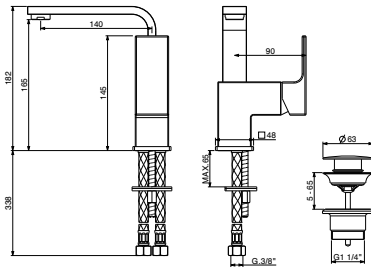

44x35x25

Miscelatore lavabo canna girevole e flex inox di alimentazione

Basin mixer with flex inox with swivel spout

Mitigeur lavabo avec flex inox et bec orientable

Einhand-Waschtischmischer mit flexiblen Anschl sschl uchen mit Verstellbarem Auslauf