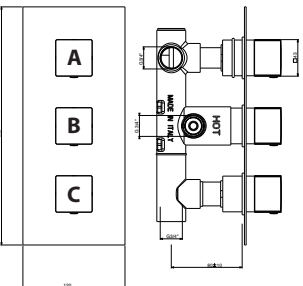

Miscelatore termostatico incasso doccia con deviatore

Built-in thermostatic shower mixer with diverter

Mitigeur thermostatique douche à encastré avec inverseur

Unterputz Thermostat-mischer mit Umstellung

Mezcladore termostático de empotrar para ducha con inversor

A. Apertura/Chiusura e deviazione 2 uscite separate

Opening/Closing and diverting 2 split outlets

B. Regolazione temperatura Temperature regulation

C. Apertura/Chiusura unica via di uscita separata e indipendente Opening/Closing single and independent outlet

TERMOSTATICO INCASSO

art. TS994/25

TS994/25 **STD** €

TS994/25 **INT** €

3 uscite - outlets - sorties - Wege - salidas

conf./packs 6 pcs.