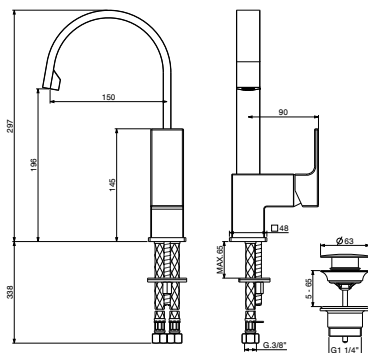

art. 2554	
2554/25 STD	€
2554/25 INT	€

art. 40941 art. 14229 art. 1510 2.2

60x37x28

Miscelatore lavabo canna girevole e flex inox di alimentazione

Basin mixer with flex inox with swivel spout

Mitigeur lavabo avec flex inox avec bec orientable