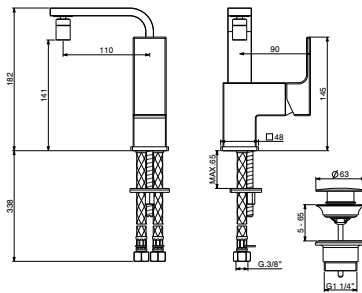

Mezclador monomando lavabo con flex inox y ca o giratorio

art. 2557	
2557/25 STD	€
2557/25 INT	€

art. 40941 Art. 142420.W6 6 L/Min art. 1510 3.75

60x37x28

Miscelatore bidet canna girevole e flex inox di alimentazione