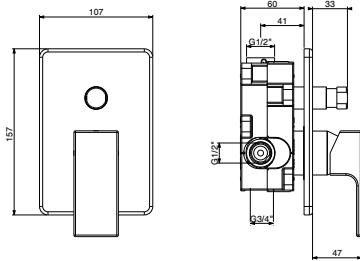

art. 2530
 2530/25 **STD** €

art. 40840

1.2

45x30x36

Miscelatore incasso 2 vie con deviatore 157x107 MM

Built-in 2 ways mixer with diverter
 Mitigeur 2 voies à encastrer avec inverseur
 Unterputz Brausemischer
 Mezclador monomando de empotrar para 2 vías con desviador