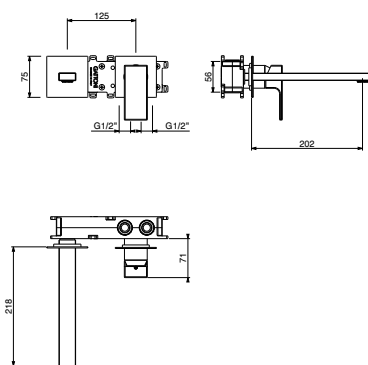

Miscelatore lavabo a muro con GBOX

Basin mixer wall installation with GBOX
 Mitigeur lavabo mural avec GBOX
 Einhand-Waschtischmischer Wandmontage mit GBOX
 Mezclador monomando montaje en muro con GBOX