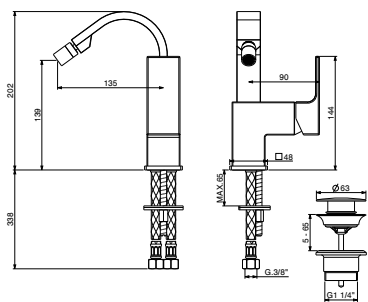

2549/25 **STD**

€

2549/25 **INT**

€

60x37x28

Miscelatore bidet canna girevole e flex inox di alimentazione

Bidet mixer with flex inox with swivel spout

Mitigeur bidet avec flex inox avec bec orientable