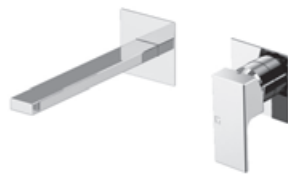

Miscelatore lavabo a muro

Basin mixer wall installation
Mitigeur lavabo mural
Einhand-Waschtischmischer Wandmontage
Mezclador monomando montaje en muro

art. 40840

art. 14235

1.7

art. 2537

2537/25 STD	€
2537/25 INT	€

43x35x20