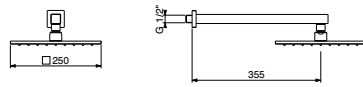

Miscelatore meccanico completo di manopola deviatrice e doccetta con soffione 250 x 250 mm

Mechanical mixer complete with diverter and handshower with shower head 250 x 250 mm

Mélangeur mécanique complet avec déviateur et douchette avec pomme de douche 250 x 250 mm

Mechanischer Mixer mit Umstellknopf und Handbrause mit Duschkopf 250 x 250 mm

Mezclador mecánico con desviador y ducha de mano con cabezal de ducha 250 x 250 mm

art. 2590	
2590/25 STD	€
2590/25 INT	€

conf./packs 10 pcs.

art. 40840	Art. 40891 deviatore diverter	art. SUQU10	art. 14027	art. 6451/PD ABS monogetto 1 jet	□ 250 mm	SC054	8.0

45x35x20