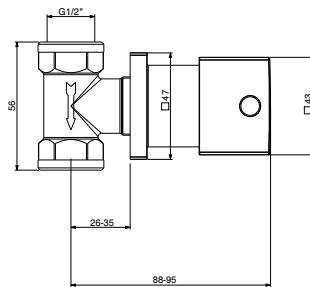

art. 2534.CH
 2534/25.CH **STD** €

art. 40840

art. SC055

1.55

45x30x36

Rubinetto incasso 1/2"

Built-in tap 1/2"
 Robinet à encastrer 1/2"
 Unterputzhahn 1/2"
 Llave de paso 1/2"

art. 2598
 2598/25 **STD** €