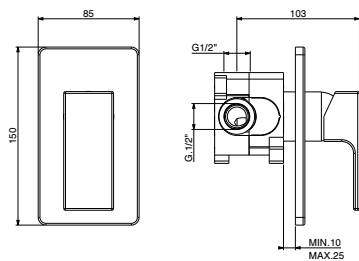

Miscelatore incasso doccia completo di scatola universale GBOX

Built-in shower mixer with Gbox universal built-in box
Mitigeur à encastrer et boîtier universel GBOX
Unterputz Brausemischer mit GBOX
Mezclador monomando de empotrar para ducha y caja universal GBOX

art. 40840

art. SC053

1.25

GBOX

art. 2531.CH

2531/25.CH **STD** €

2531/25.CH **INT** €

45x30x36