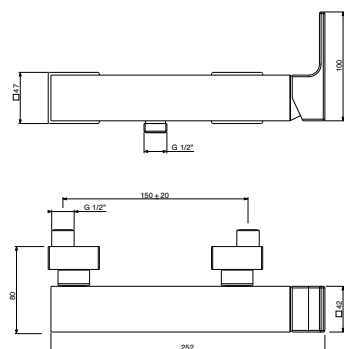

Miscelatore esterno doccia

External shower mixer

Mitigeur douche mural

Einhand-Brausemischer ohne Brausegarnitur

Mezclador monomando ducha externo

art. 40830

Uscita bassa
Low Outlet

2.35

art. 2525

2525/25 **STD** €

2525/25 **INT** €

44x35x25