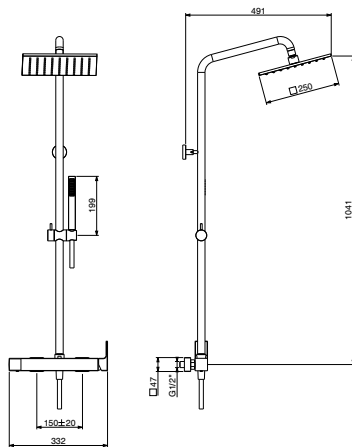

art. KIT/TS30

KIT/TS30 STD

€

conf./packs 10 pcs.

126x57x16

Miscelatore esterno doccia, completo di colonna doccia con soffione 250 x 250 mm interamente in ottone, ispezionabile e anticalcare con doccia monogetto

External shower mixer, shower column with anti-limestone shower head 250 x 250 mm entirely made of brass and 1 jet hand-shower

Mitigeur douche mural muni de colonne douche avec pomme de douche anticalcaire 250 x 250 mm entièrement en laiton et douchette 1 jet