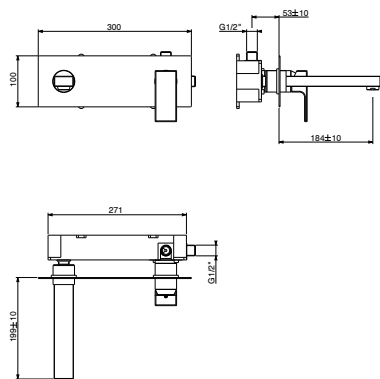

€

2569/25 **INT**

€

60x37x28

GATTONI

Miscelatore lavabo a muro con GBOX

Basin mixer wall installation with GBOX
 Mitigeur lavabo mural avec GBOX
 Einhand-Waschtischmischer Wandmontage mit GBOX
 Mezclador monomando montaje en muro con GBOX