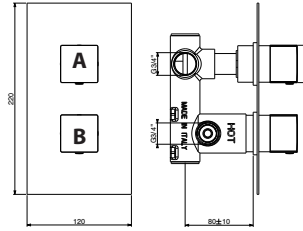

Uscita bassa
Low Outlet

2.35

art. 2525

2525/25 **STD** €

2525/25 **INT** €

44x35x25

**Miscelatore termostatico incasso doccia con deviatore**

Built-in thermostatic shower mixer with diverter