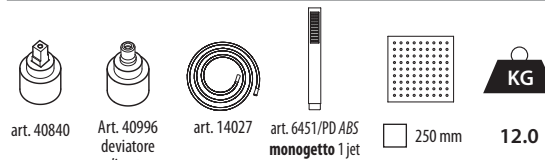

Miscelatore termostatico esterno doccia a CORPO FREDDO, completo di colonna doccia con soffione 250 x 250 mm interamente in ottone, ispezionabile, anticalcare e doccia monogetto

External thermostatic mixer with cold body, shower column with anti-limestone shower head 250 x 250 mm entirely made of brass and 1 jet hand-shower

Mitigeur thermostatique d'extérieur à corps froid muni de colonne douche avec pomme de douche anticalcaire 250 x 250 mm entièrement en laiton et douchette 1 jet

Kaltkörper Thermostat-Brausemischer komplett mit Duschsäule Antikalk-System Kopfbrause 250 x 250 mm komplett in Messing und 1 Strahlen Handbrause

Mezclador termostático externo con cuerpo frío con columna ducha con rociador anticalcáreo 250 x 250 mm enteramente de latón y ducha de mano 1 posición

art. KIT/TS30

KIT/TS30 STD

€

conf./packs 10 pcs.

126x57x16

Miscelatore esterno doccia, completo di colonna doccia con soffione 250 x 250 mm interamente in ottone, ispezionabile e anticalcare con doccia monogetto

External shower mixer, shower column with anti-limestone shower head 250 x 250 mm entirely made of brass and 1 jet hand-shower

Mitigeur douche mural muni de colonne douche avec pomme de douche anticalcaire 250 x 250 mm entièrement en laiton et douchette 1 jet

Einhand-Brausemischer ohne Brausegarnitur komplett mit Duschsäule Antikalk-System Kopfbrause 250 x 250 mm komplett in Messing und 1 Strahlen Handbrause

Mezclador monomando ducha externo con columna ducha con rociador anticalcáreo 250 x 250 mm enteramente de latón y ducha de mano 1 posición

art. KIT/MC30

KIT/MC30 STD

€

conf./packs 10 pcs.

126x57x16