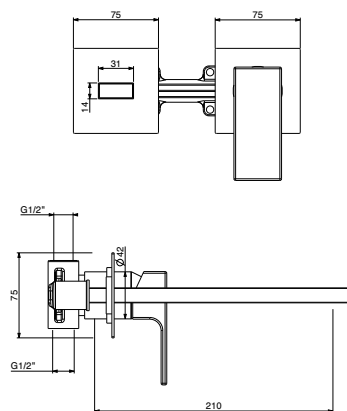

Miscelatore lavabo a muro

Basin mixer wall installation
Mitigeur lavabo mural
Einhand-Waschtischmischer Wandmontage
Mezclador monomando montaje en muro

art. 40840

art. 14235

1.7

art. 2537

2537/25 STD	€
2537/25 INT	€

43x35x20