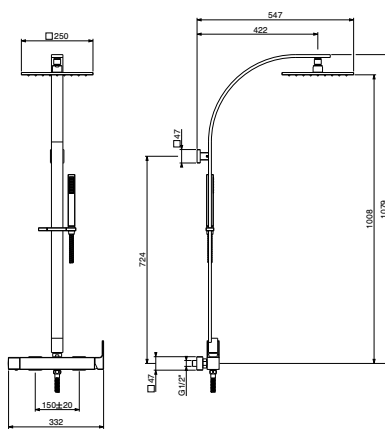

Miscelatore esterno doccia, completo di colonna doccia con soffione 250 x 250 mm interamente in ottone, ispezionabile e anticalcare con doccetta monogetto

External shower mixer, shower column with anti-limestone shower head 250 x 250 mm entirely made of brass and 1 jet hand-shower

Mitigeur douche mural muni de colonne douche avec pomme de douche anticalcaire 250 x 250 mm entièrement en laiton et douchette 1 jet

Einhand-Brausemischer ohne Brausegarnitur komplett mit Duschsäule Antikalk-System Kopfbrause 250 x 250 mm komplett in Messing und 1 Strahlen Handbrause

Mezclador monomando ducha externo con columna ducha con rociador anticalcáreo 250 x 250 mm enteramente de latón y ducha de mano 1 posición

conf./packs 10 pcs.

art. 40840	Art. 40996 deviatore diverter	art. 14027	art. 6451/PD ABS monogetto 1 jet	250 mm	12.0

126x57x16

art. KIT/MC25

KIT/MC25 **STD** €

KIT/MC25 **INT** €