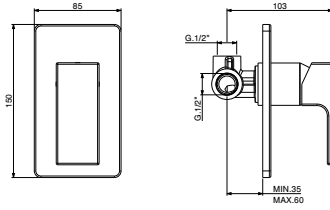

Miscelatore incasso doccia 150x85 MM

Built-in shower mixer
Mitigeur douche à encastrer
Unterputz Brausemischer
Mezclador monomando de empotrar para ducha

art. 2530
2530/25 **STD** €

art. 40840

1.2

45x30x36