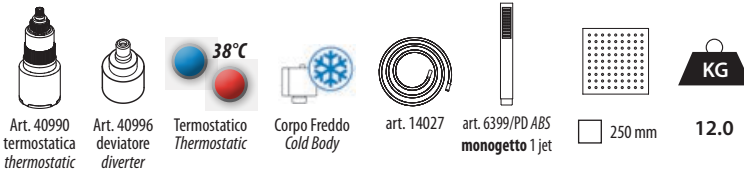

Miscelatore termostatico esterno doccia a CORPO FREDDO, completo di colonna doccia con soffione 250 x 250 mm interamente in ottone, ispezionabile, anticalcare e doccia monogetto

External thermostatic mixer with cold body, shower column with anti-limestone shower head 250 x 250 mm entirely made of brass and 1 jet hand-shower

Mitigeur thermostatique d'extérieur à corps froid muni de colonne douche avec pomme de douche anticalcaire 250 x 250 mm entièrement en laiton et douchette 1 jet

Kaltkörper Thermostat-Brausemischer komplett mit Duschsäule Antikalk-System Kopfbrause 250 x 250 mm komplett in Messing und 1 Strahlen Handbrause

Mezclador termostático externo con cuerpo frío con columna ducha con rociador anticalcáreo 250 x 250 mm enteramente de latón y ducha de mano 1 posición

art. KIT/TS30

KIT/TS30 STD

€

conf./packs 10 pcs.

126x57x16

Miscelatore esterno doccia, completo di colonna doccia con soffione 250 x 250 mm interamente in ottone, ispezionabile e anticalcare con doccia monogetto

External shower mixer, shower column with anti-limestone shower head 250 x 250 mm entirely made of brass and 1 jet hand-shower

Mitigeur douche mural muni de colonne douche avec pomme de douche anticalcaire 250 x 250 mm entièrement en laiton et douchette 1 jet

Einhand-Brausemischer ohne Brausegarnitur komplett mit Duschsäule Antikalk-System Kopfbrause 250 x 250 mm komplett in Messing und 1 Strahlen Handbrause

Mezclador monomando ducha externo con columna ducha con rociador anticalcáreo 250 x 250 mm enteramente de latón y ducha de mano 1 posición

art. KIT/MC30

KIT/MC30 STD

€

conf./packs 10 pcs.

126x57x16