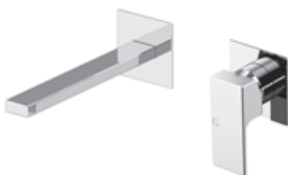

€

2569/25 **INT**

€

60x37x28

GATTONI

Miscelatore lavabo a muro con GBOX

Basin mixer wall installation with GBOX
 Mitigeur lavabo mural avec GBOX
 Einhand-Waschtischmischer Wandmontage mit GBOX
 Mezclador monomando montaje en muro con GBOX

Miscelatore lavabo a muro con GBOX

Basin mixer wall installation with GBOX
 Mitigeur lavabo mural avec GBOX
 Einhand-Waschtischmischer Wandmontage mit GBOX
 Mezclador monomando montaje en muro con GBOX