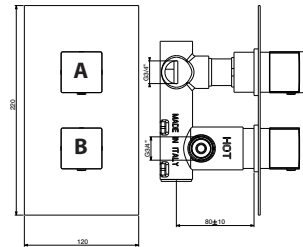

Miscelatore termostatico incasso doccia con deviatore

Built-in thermostatic shower mixer with diverter

Mitigeur thermostatique douche à encastré avec inverseur

Unterputz Thermostat-mischer mit Umstellung

Mezcladore termostático de empotrar para ducha con inversor

A. Apertura/Chiusura unica via di uscita

Opening/Closing single outlet

B. Regolazione temperatura Temperature regulation

TERMOSTATICO INCASSO

art. TS992/25

TS992/25 **STD** €

TS992/25 **INT** €

1 uscita - outlet - sortie - Weg - salida

conf./packs 6 pcs.