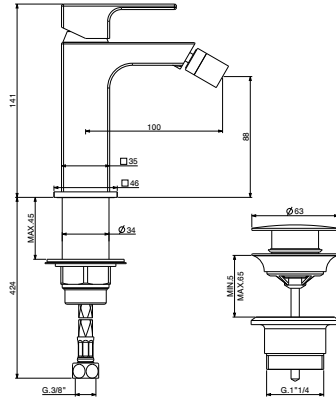

art. 2584

2584/25 **STD** €

2584/25 **INT** €

60x37x28

Miscelatore bidet con flex inox di alimentazione

Bidet mixer with inlet flex inox
 Mitigeur bidet avec flex inox
 Einhand-Bidetmischer mit flexiblen Anschl sschl uchen
 Mezclador monomando bid  con flex inox