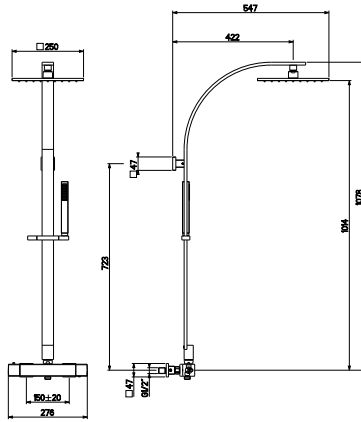

Miscelatore termostatico esterno doccia a CORPO FREDDO, completo di colonna doccia con soffione 250 x 250 mm interamente in ottone, ispezionabile, anticalcare e doccetta monogetto

External thermostatic mixer with cold body, shower column with anti-limestone shower head 250 x 250 mm entirely made of brass and 1 jet hand-shower

Mitigeur thermostatique d'extérieur à corps froid muni de colonne douche avec pomme de douche anticalcaire 250 x 250 mm entièrement en laiton et douchette 1 jet

Kaltkörper Thermostat-Brausemischer komplett mit Duschsäule Antikalk-System Kopfbrause 250 x 250 mm komplett in Messing und 1 Strahlen Handbrause

Mezclador termostático externo con cuerpo frío con columna ducha con rociador anticalcáreo 250 x 250 mm enteramente de latón y ducha de mano 1 posición

conf./packs 10 pcs.

Art. 40990 termostatica thermostatic	Art. 40996 deviatore diverter	Termostatico Thermostatic	Corpo Freddo Cold Body	art. 14027	art. 6399/PD ABS monogetto 1 jet	250 mm	12.0

126x57x16

art. KIT/TS25

KIT/TS25 **STD** €

KIT/TS25 **INT** €