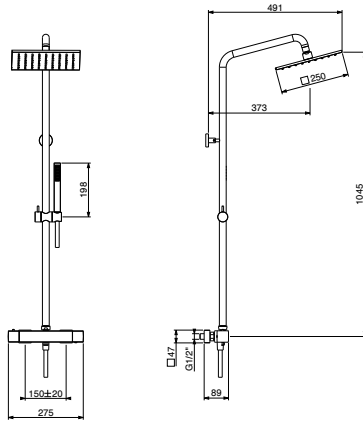

Miscelatore termostatico esterno doccia a CORPO FREDDO, completo di colonna doccia con soffione 250 x 250 mm interamente in ottone, ispezionabile, anticalcare e doccia monogetto

External thermostatic mixer with cold body, shower column with anti-limestone shower head 250 x 250 mm entirely made of brass and 1 jet hand-shower

Mitigeur thermostatique d'extérieur à corps froid muni de colonne douche avec pomme de douche anticalcaire 250 x 250 mm entièrement en laiton et douchette 1 jet

Kaltkörper Thermostat-Brausemischer komplett mit Duschsäule Antikalk-System Kopfbrause 250 x 250 mm komplett in Messing und 1 Strahlen Handbrause

Mezclador termostático externo con cuerpo frío con columna ducha con rociador anticalcáreo 250 x 250 mm enteramente de latón y ducha de mano 1 posición

art. KIT/TS30

KIT/TS30 STD

€

conf./packs 10 pcs.