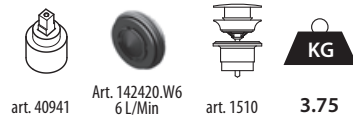

44x35x25

Miscelatore lavabo canna girevole e flex inox di alimentazione

Basin mixer with flex inox with swivel spout

Mitigeur lavabo avec flex inox et bec orientable

Einhand-Waschtischmischer mit flexiblen Anschl sschl uchen mit Verstellbarem Auslauf

Mezclador monomando lavabo con flex inox y ca o giratorio

art. 2557	
2557/25 STD	€
2557/25 INT	€

art. 40941 Art. 142420.W6 6 L/Min art. 1510 3.75

60x37x28

Miscelatore bidet canna girevole e flex inox di alimentazione