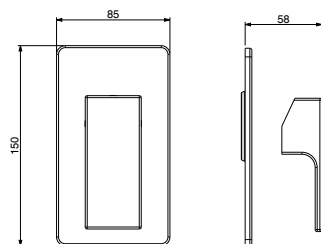

PARTE ESTERNA - EXTERNAL PART

Miscelatore incasso 1 via

Built-in 1 way mixer
Mitigeur à encastrer 1 voies
Unterputz Wannefüll
Mezclador monomando de empotrar 1 vías

0.65

art. 2531/ESCO

2531/ESCO **STD** €

2531/ESCO **INT** €

45x30x36