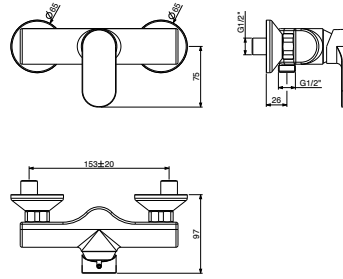

70010/70 STD €

70010/70 INT €

59x39x41

Miscelatore esterno doccia

External shower mixer
 Mitigeur douche mural
 Einhand-Brausemischer ohne Brausegarnitur
 Mezclador monomando ducha externo

art. 70025

70025/70 **STD** €