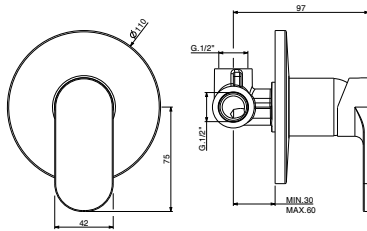

0.65

art. 70031/ESCO

70031/ESCO **STD** €

70031/ESCO **INT** €

45x30x36

Miscelatore incasso doccia - Ø 110 MM

Built-in shower mixer
 Mitigeur douche à encastrer
 Unterputz Brausemischer
 Mezclador monomando de empotrar para plato ducha