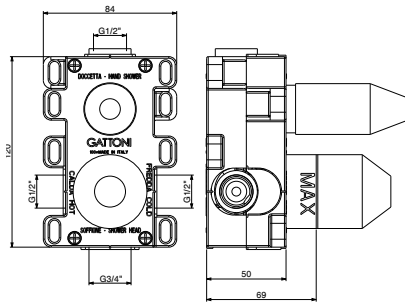

70033/70.CH **INT** €

45x30x36

PARTE INCASSO - BUILT-IN BOX

Scatola universale da incasso per miscelatore meccanico CON DEVIATORE MANUALE - 2 vie di uscita

Universal built-in box for GBOX mechanical shower mixer with manual diverter - 2 outlets