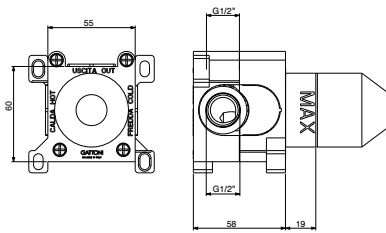

PARTE INCASSO - BUILT-IN BOX

Scatola universale da incasso per miscelatore meccanico doccia GBOX - 1 via di uscita

Universal built-in box for GBOX mechanical shower mixer 1 way

Boîtier universel d'encastrement mitigeur mécanique douche GBOX - 1 voies de sortie

Universal Einbaubox mit Bereitstellung für GBOX mechanischen Duschmischer - 1 Wege Umstellung

Caja universal por empotrar para mezclador mecánico de ducha GBOX - 1 vías de salida

art. 40840

0.95

GBOX

art. SC053

SC0530000 **STD** €

45x30x36

PARTE ESTERNA - EXTERNAL PART

Miscelatore incasso 1 via

Built-in 1 way mixer

Mitigeur à encastrer 1 voies

Unterputz Wannefüll

Mezclador monomando de empotrar 1 vías