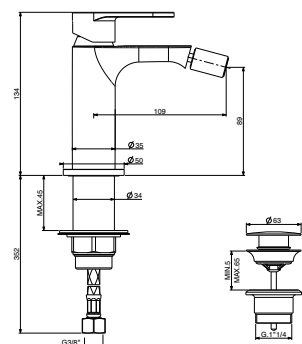

Mezclador monomando lavabo con válvula de desague regulable con tapón manual flex inox

MINI

art. 70040

70040/70 STD €

70040/70 INT €

44x35x25

Miscelatore bidet con piletta regolabile con tappo a scatto e flex inox di alimentazione