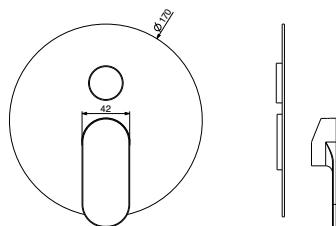

Caja universal por empotrar para mezclador mecánico de ducha GBOX con desviador manual - 2 vías de salida

art. 40840

Art. 40891 deviatore diverter

1.4

GBOX

art. SC054

SC0540000 **STD** €

45x30x36