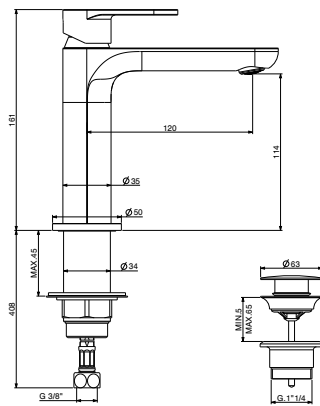

INFORMAZIONI TECNICHE / TECHNICAL INFORMATION

Cartuccia a dischi ceramici certificata EN817 / Ceramic disc cartridge EN817 approved

Aeratore a risparmio idrico 6 L/min / Water saving aerator 6 L/min

Scarico clic-clac G1 1/4" / Clic-clac waste G1 1/4"

Fissaggio G-FIX / G-FIX fixing system

Incassi con scatola G-BOX / Built-in parts with G-BOX system

Flessibili di alimentazione G3/8" / Stainless steel flexible connections G3/8"

Miscelatore lavabo con piletta regolabile con tappo a scatto e flex inox di alimentazione