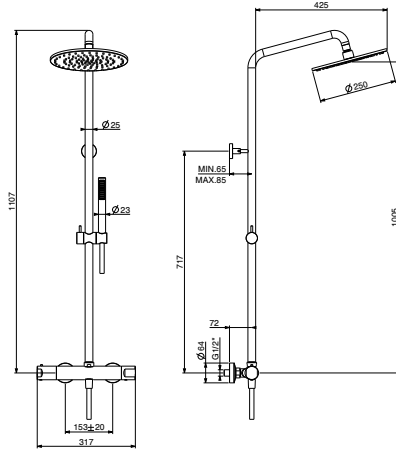

art. 70034.CH
 70034/70.CH **STD** €

art. 40840

art. SC055

1.75

45x30x36

Miscelatore termostatico esterno doccia, completo di colonna doccia, con soffione Ø 250 mm interamente in ottone, anticalcare e doccetta monogetto

Brass external thermostatic mixer, adjustable shower column with anti-limestone shower head Ø 250 mm and 1 jet hand-shower

Mitigeur thermostatique d'extérieur muni de colonne douche avec pomme de douche anticalcaire Ø 250 mm entièrement en laiton et douchette 1 jet