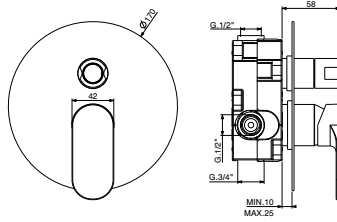

art. 70028

70028/70 **STD** €

70028/70 **INT** €

art. 40840

Uscita bassa
 Low Outlet

1.50

45x30x36

Miscelatore incasso 2 vie con deviatore manuale completo di scatola universale GBOX