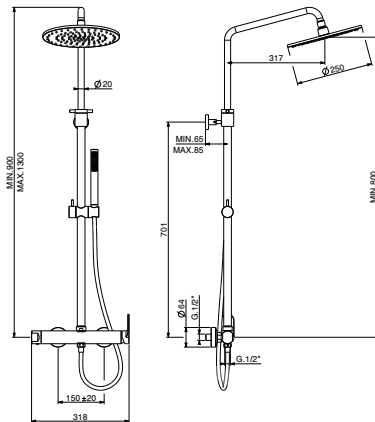

$\varnothing 200$ mm

10.0

KIT/MC70.70

KIT/MC70.70 **STD** €

conf./packs 10 pcs.

126x57x16

Miscelatore esterno doccia, completo di colonna doccia con soffione $\varnothing 250$ mm anticalcare con doccetta 1 getto

External shower mixer, shower column with anti-limestone shower head $\varnothing 250$ mm and 1 jet hand-shower

Mitigeur douche mural muni de colonne douche avec pomme de douche anticalcaire $\varnothing 250$ mm et douchette 1 jet