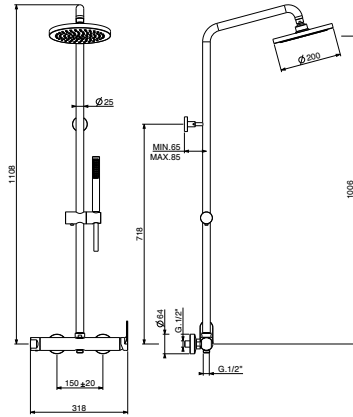

KIT/TS01 **STD** €

KIT/TS01 **INT** €

Art. TSCI600

conf./packs 10 pcs.

126x57x16

Miscelatore esterno doccia, completo di colonna doccia con soffione $\varnothing 200$ mm anticalcare con doccetta 1 getto

External shower mixer, shower column with anti-limestone shower head $\varnothing 200$ mm and 1 jet hand-shower