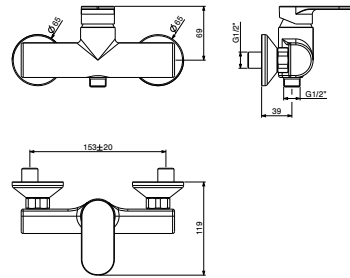

70025/70 **INT** €

art. 40840

Uscita bassa
 Low Outlet

1.65

45x30x36

Miscelatore esterno doccia

External shower mixer
 Mitigeur douche mural
 Einhand-Brausemischer ohne Brausegarnitur
 Mezclador monomando ducha externo