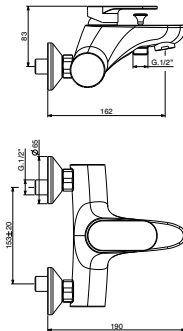

Uscita bassa
Low Outlet

3.25

art. 70000

70000/70 STD €

70000/70 INT €

59x39x41

Miscelatore esterno vasca

External bath mixer