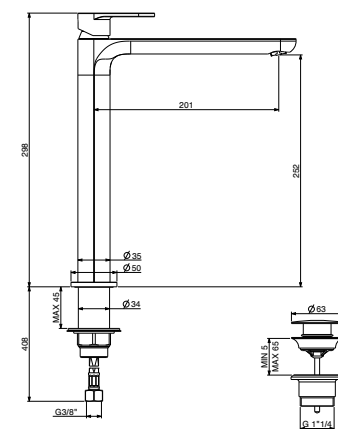

Mezclador monomando bidè con válvula de desague regulable con tapón manual, flex inox

MINI

art. 70050

70050/70 STD €

70050/70 INT €

44x35x25

Miscelatore lavabo con piletta regolabile con tappo a scatto e flex inox di alimentazione