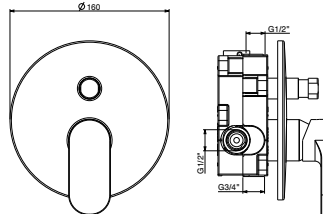

art. 70030
 70030/70 **STD** €

art. 40840

0.8

43x35x20

Miscelatore incasso doccia - Ø 160 MM

Built-in shower mixer
 Mitigeur douche à encastrer
 Unterputz Brausemischer
 Mezclador monomando de empotrar para plato ducha