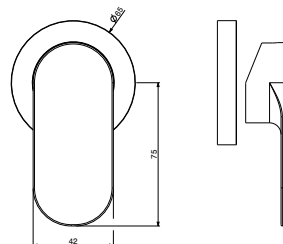

SC0530000 **STD** €

45x30x36

PARTE ESTERNA - EXTERNAL PART

Miscelatore incasso 1 via

Built-in 1 way mixer

Mitigeur à encastrer 1 voies

Unterputz Wannefüll

Mezclador monomando de empotrar 1 vías