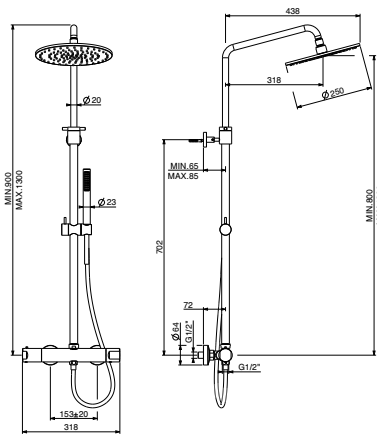

Miscelatore termostatico esterno doccia, completo di colonna doccia con soffione Ø 250 mm interamente in ottone, ispezionabile e anticalcare con doccetta monogetto

External thermostatic mixer, shower column with anti-limestone shower head Ø 250 mm entirely made of brass and 1 jet hand-shower

Mitigeur thermostatique d'extérieur muni de colonne douche avec pomme de douche anticalcaire Ø 250 mm entièrement en laiton et douchette 1 jet

Thermostat-Brausemischer komplett mit Duschsäule, Antikalk- System Kopfbrause Ø 250 mm komplett in Messing und 1 Strahlen Handbrause

Mezclador termostático externo con columna ducha con rociador anticalcáreo Ø 250 mm enteramente de latón y ducha de mano 1 posición

Art. 40990 termostatica *thermostatic*
Art. 40996 deviatore *diverter*
Termostatico *Thermostatic*
art. 14027
art. 6399/PD ABS *monogetto* 1 jet
Ø 250 mm
Estensibile *Adjustable*
9.5

art. KIT/TS01

KIT/TS01 **STD** €

KIT/TS01 **INT** €

conf./packs 10 pcs.

126x57x16