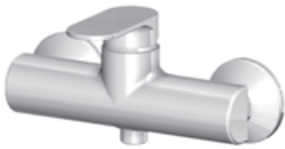

70025/70 **INT** €

art. 40840

Uscita bassa
 Low Outlet

1.65

45x30x36

Miscelatore esterno doccia

External shower mixer
 Mitigeur douche mural
 Einhand-Brausemischer ohne Brausegarnitur
 Mezclador monomando ducha externo

art. 70028

70028/70 **STD** €

70028/70 **INT** €

art. 40840

Uscita bassa
 Low Outlet

1.50

45x30x36

Miscelatore incasso 2 vie con deviatore manuale completo di scatola universale GBOX