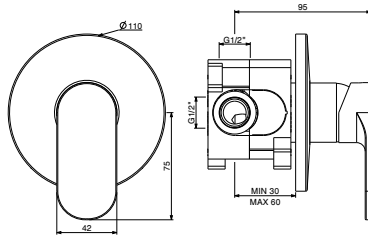

0.6

45x30x36

Miscelatore incasso doccia completo di scatola universale GBOX

Built-in shower mixer with Gbox universal built-in box
 Mitigeur à encastrer et boîtier universel GBOX
 Unterputz Brausemischer mit GBOX
 Mezclador monomando de empotrar para ducha y caja universal GBOX