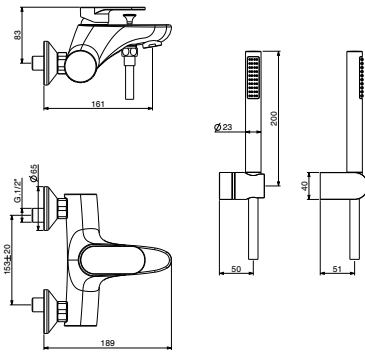

Mezclador monomando lavabo con válvula de desague regulable con tapón manual, flex inox

MINI

art. 70070

70070/70 STD €

70070/70 INT €

60x37x28

Miscelatore esterno vasca con doccia duplex

External bath mixer with shower kit