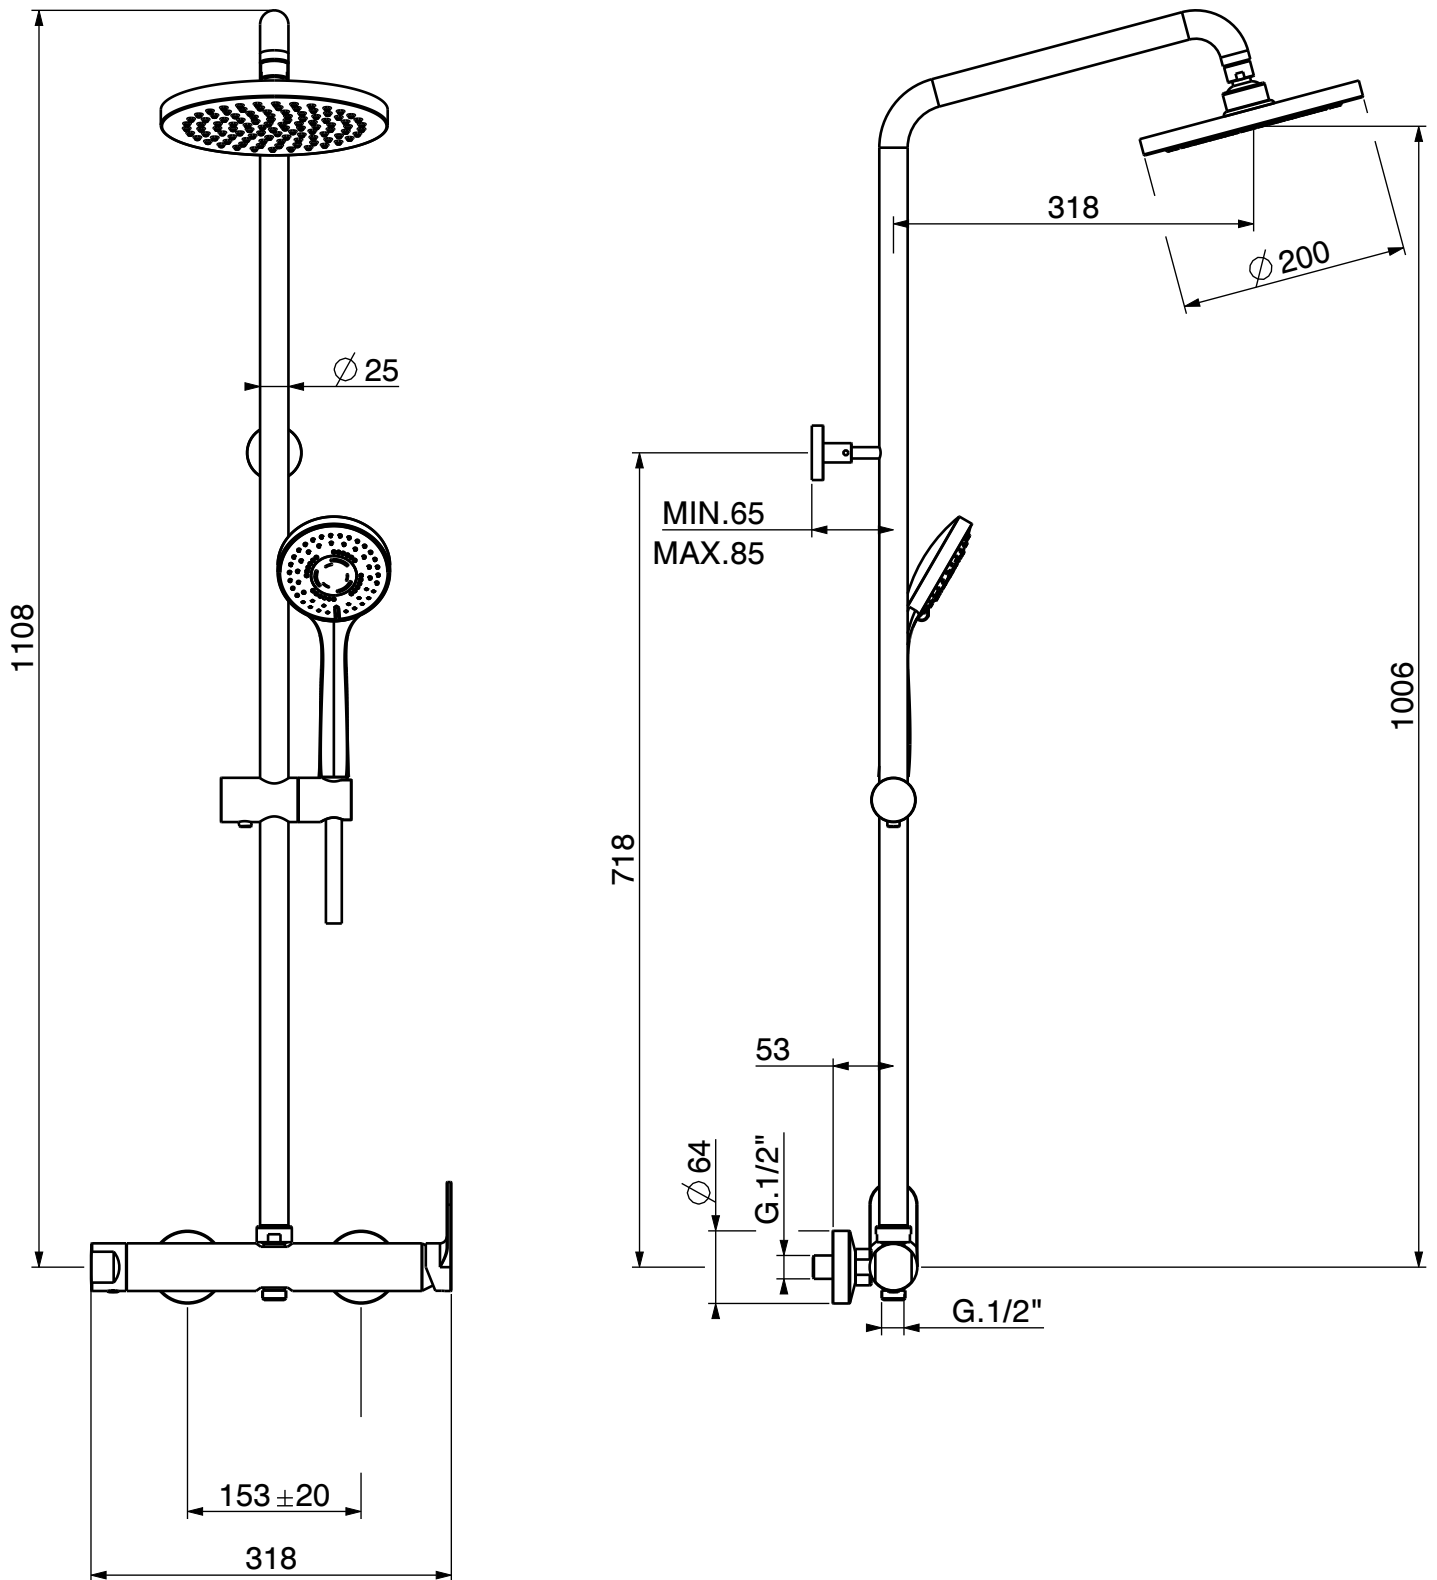

G

ARTICOLO

KIT_MC70_70

DESCRIZIONE MISCELATORE DUE VIE
CON COLONNA DOCCIA

GATTONI RUBINETTERIA S.p.A.

Via Pietro Durio 5
28010 Alzo (NO) - ITALY
Ph. +39 0322 969241
info@gattonirubinetteria.com

www.gattonirubinetteria.com