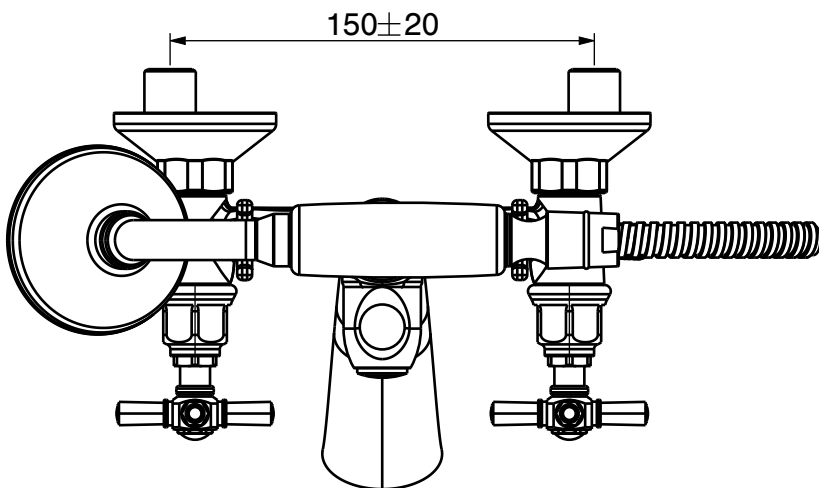

G

ARTICOLO

TR501-18

DESCRIZIONE ESTERNO VASCA CON DOCCIA DUPLEX

--

GATTONI RUBINETTERIA S.p.A.

Via Pietro Durio 5
28010 Alzo (NO) - ITALY
Ph. +39 0322 969241
info@gattonirubinetteria.com

www.gattonirubinetteria.com