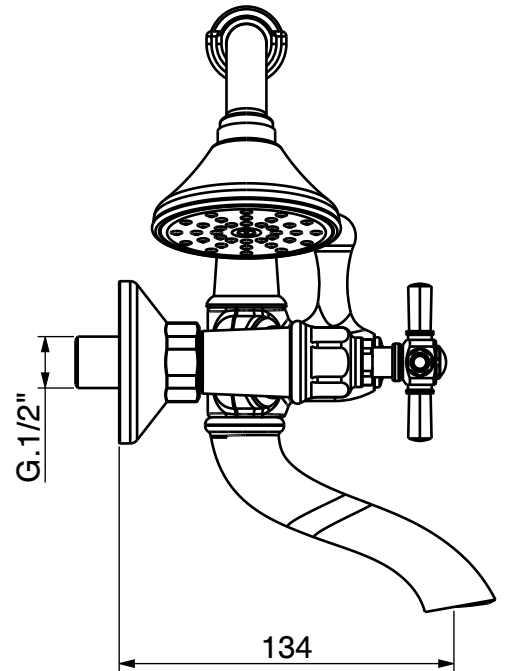

G

ARTICOLO

TR501-18

DESCRIZIONE ESTERNO VASCA CON DOCCIA DUPLEX

--

GATTONI RUBINETTERIA S.p.A.

Via Pietro Durio 5
28010 Alzo (NO) - ITALY
Ph. +39 0322 969241
info@gattonirubinetteria.com

www.gattonirubinetteria.com