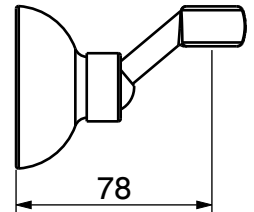

G

ARTICOLO

TR501-18

DESCRIZIONE ESTERNO VASCA CON DOCCIA DUPLEX

--

GATTONI RUBINETTERIA S.p.A.

Via Pietro Durio 5
28010 Alzo (NO) - ITALY
Ph. +39 0322 969241
info@gattonirubinetteria.com

www.gattonirubinetteria.com