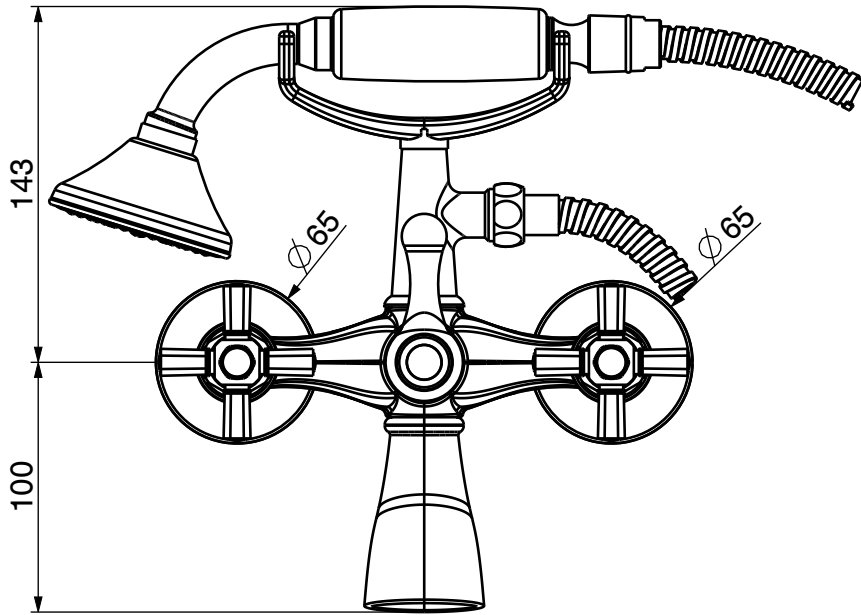

G

ARTICOLO

TR501-18

DESCRIZIONE ESTERNO VASCA CON DOCCIA DUPLEX

--

GATTONI RUBINETTERIA S.p.A.

Via Pietro Durio 5
28010 Alzo (NO) - ITALY
Ph. +39 0322 969241
info@gattonirubinetteria.com

www.gattonirubinetteria.com