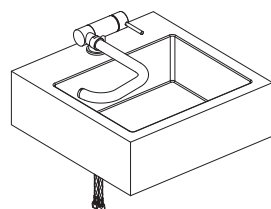

Mitigeur évier avec bec orientable avec corps extractible sous fenêtre

Einhand Spültischmischer mit unterfenster mit verstellbarem Auslauf

Monomando fregadero con caño giratorio y abatible para colocar al lado de ventanas

UNDER WINDOW
60147

UNDER WINDOW

■ art. 60147

Art. 40830

Bocca girevole
Swivel spout

cromato
chrome plated

cromo satinato
mat chrome

acciaio anticato
old steel

FINITURE FINISHING

Monocomando lavello con bocca girevole e corpo estraibile sottofinestra

Single lever sink mixer with swivel spout and extractable body under window

Mitigeur évier avec bec orientable avec corps extractible sous fenêtre

Einhand Spültischmischer mit unterfenster mit verstellbarem Auslauf

Monomando fregadero con caño giratorio y abatible para colocar al lado de ventanas